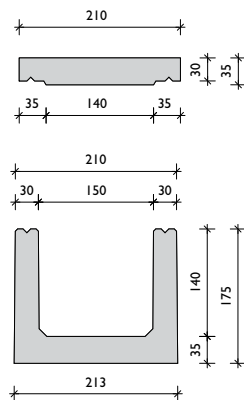

A BG-TK 1 Kábelcsatorna összehasonlítva a 40-es kábelcsatornával