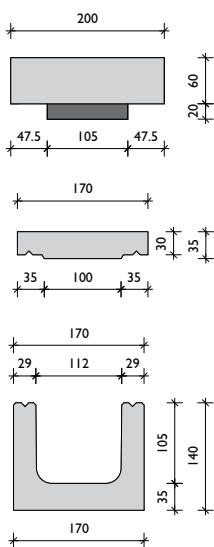

BG-TK 1 Kábelcsatorna és fedlap

BG-TK 2 Kábelcsatorna és fedlap