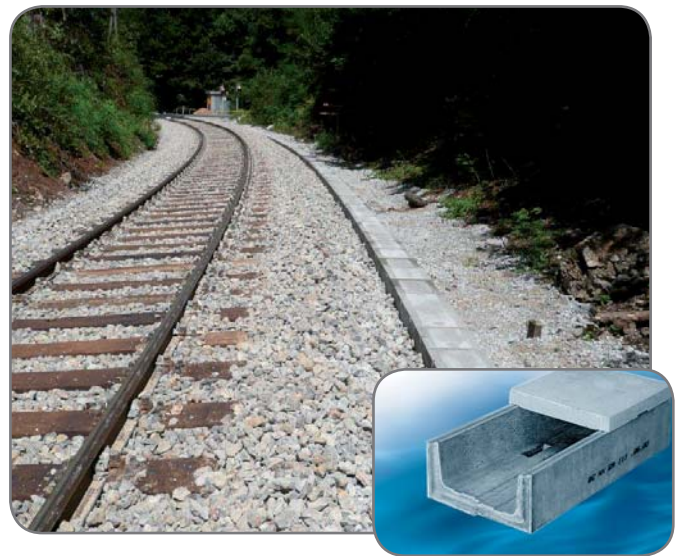

Referencia