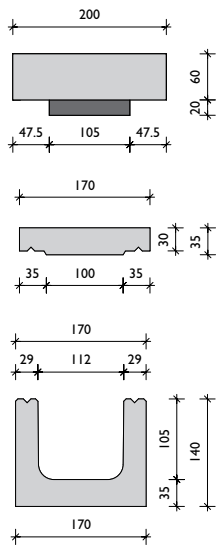

BG-TK 1 Kábelcsatorna és fedlap