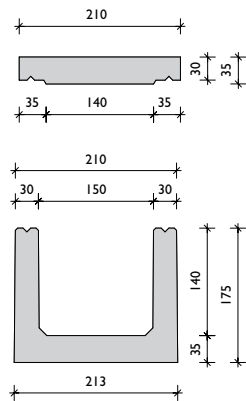

A BG-TK 1 Kábelcsatorna összehasonlítva a 40-es kábelcsatornával