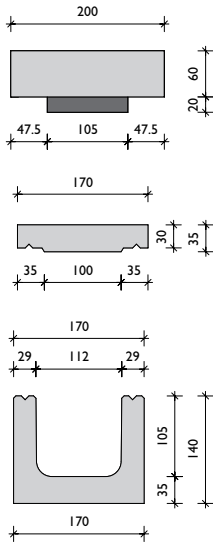

BG-TK 1 Kábelcsatorna és fedlap