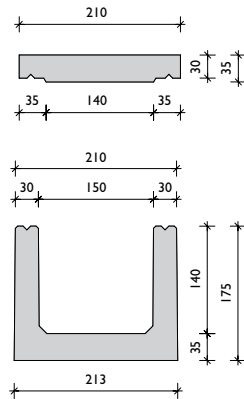

A BG-TK 1 Kábelcsatorna összehasonlítva a 40-es kábelcsatornával